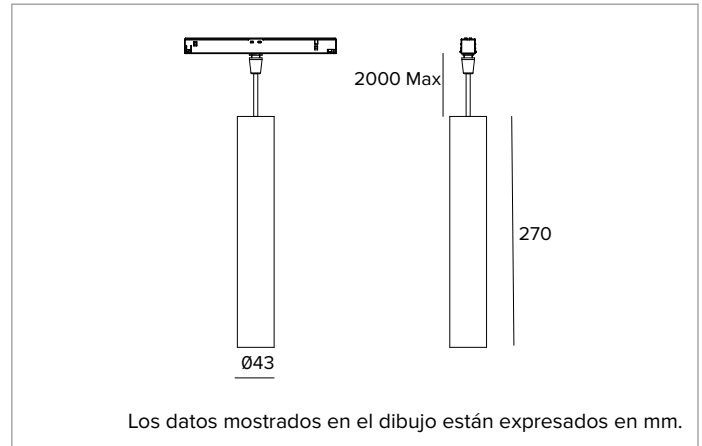

### Luminaria profesional para fuentes LED de luz directa, alimentada a muy baja tensión

	4000K	H(m)	D(m)	E <sub>max</sub> (lx)		
	Ra90		27°			
	Fixture Power	7W	1	0.48	3005	
	Source Flux	1060lm	2	0.95	751	
	Fixture Flux	757lm	3	1.43	334	
	Efficacy	107lm/W	4	1.91	188	
TS1967	I <sub>max</sub> =2835cd/klm	I <sub>max</sub>	3005cd	5	2.38	120